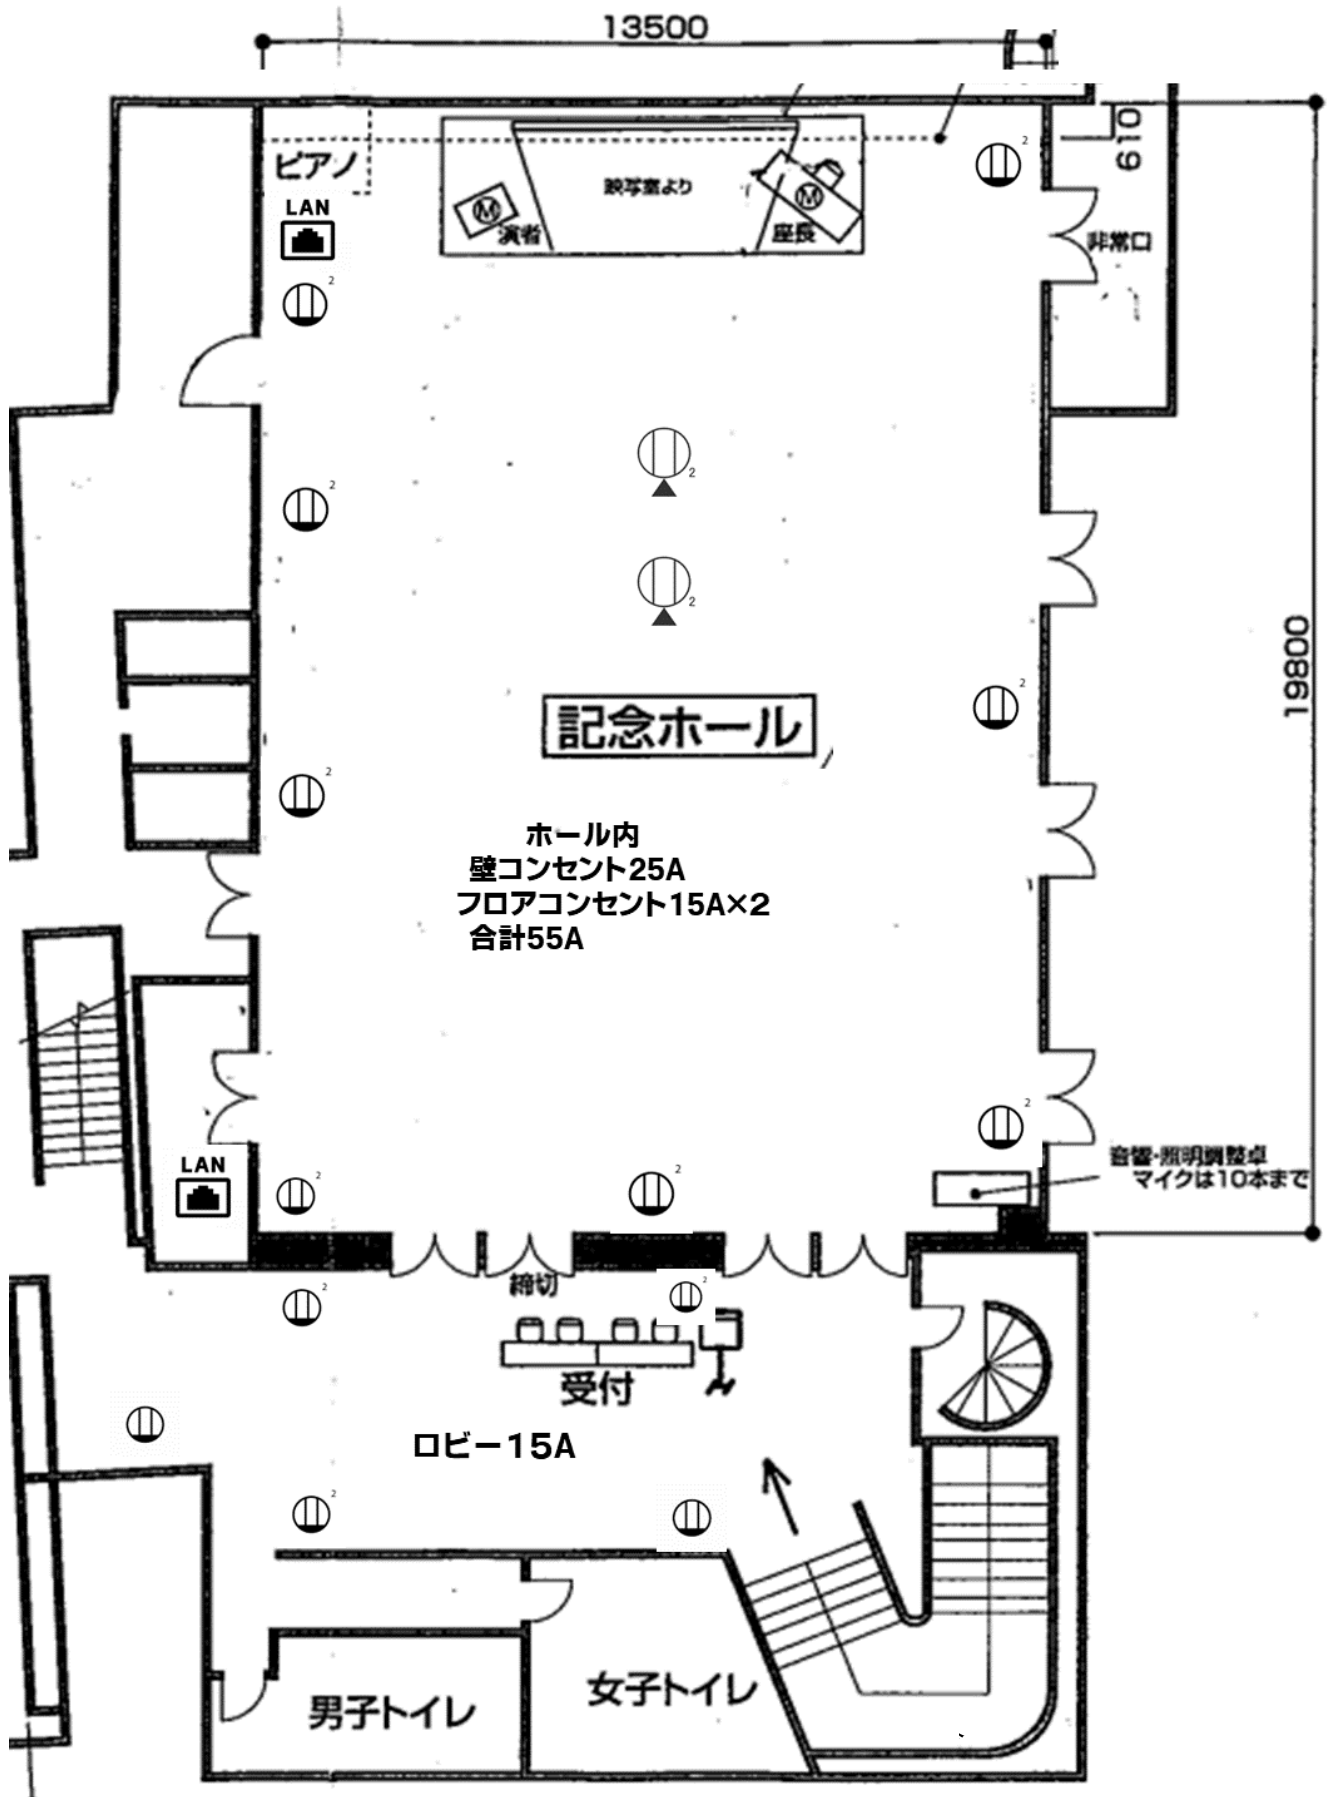

良陵会館設備詳細

	2 階				1 階	
	記念ホール	大会議室	中会議室	小会議室	小研修室 (準備室)	応接室
スクリーン	○	○	○	○	○	×
ホワイトボード	○	○	○	○	○	○
プロジェクター	○	△ 要相談	×	×	×	×
インターネット 回線(有線)	○	○	○	○	○	○
インターネット 回線(無線)	○	○	○	○	○	○
マイク	○	○	×	×	×	×
スピーカー	○	○	×	×	×	×
演台	○	○	×	×	×	×
冷暖房	○ 温度調整不可	○	○	○	○ 温度調整不可	○ 温度調整不可

※インターネット回線は共有回線です。単独回線のご用意はありません。

※LAN ケーブルは貸出可能です。ハブが必要な場合は持ち込みをお願いいたします。

※館内にゴミ箱の設置はありません。ごみは必ず各自でお持ち帰りください。

記念ホール 電源コンセント容量・LANコネクタ配置

良陵会館 2階 電源コンセント容量・LANコネクタ配置

良陵会館 1階 電源コンセント容量・LANコネクタ