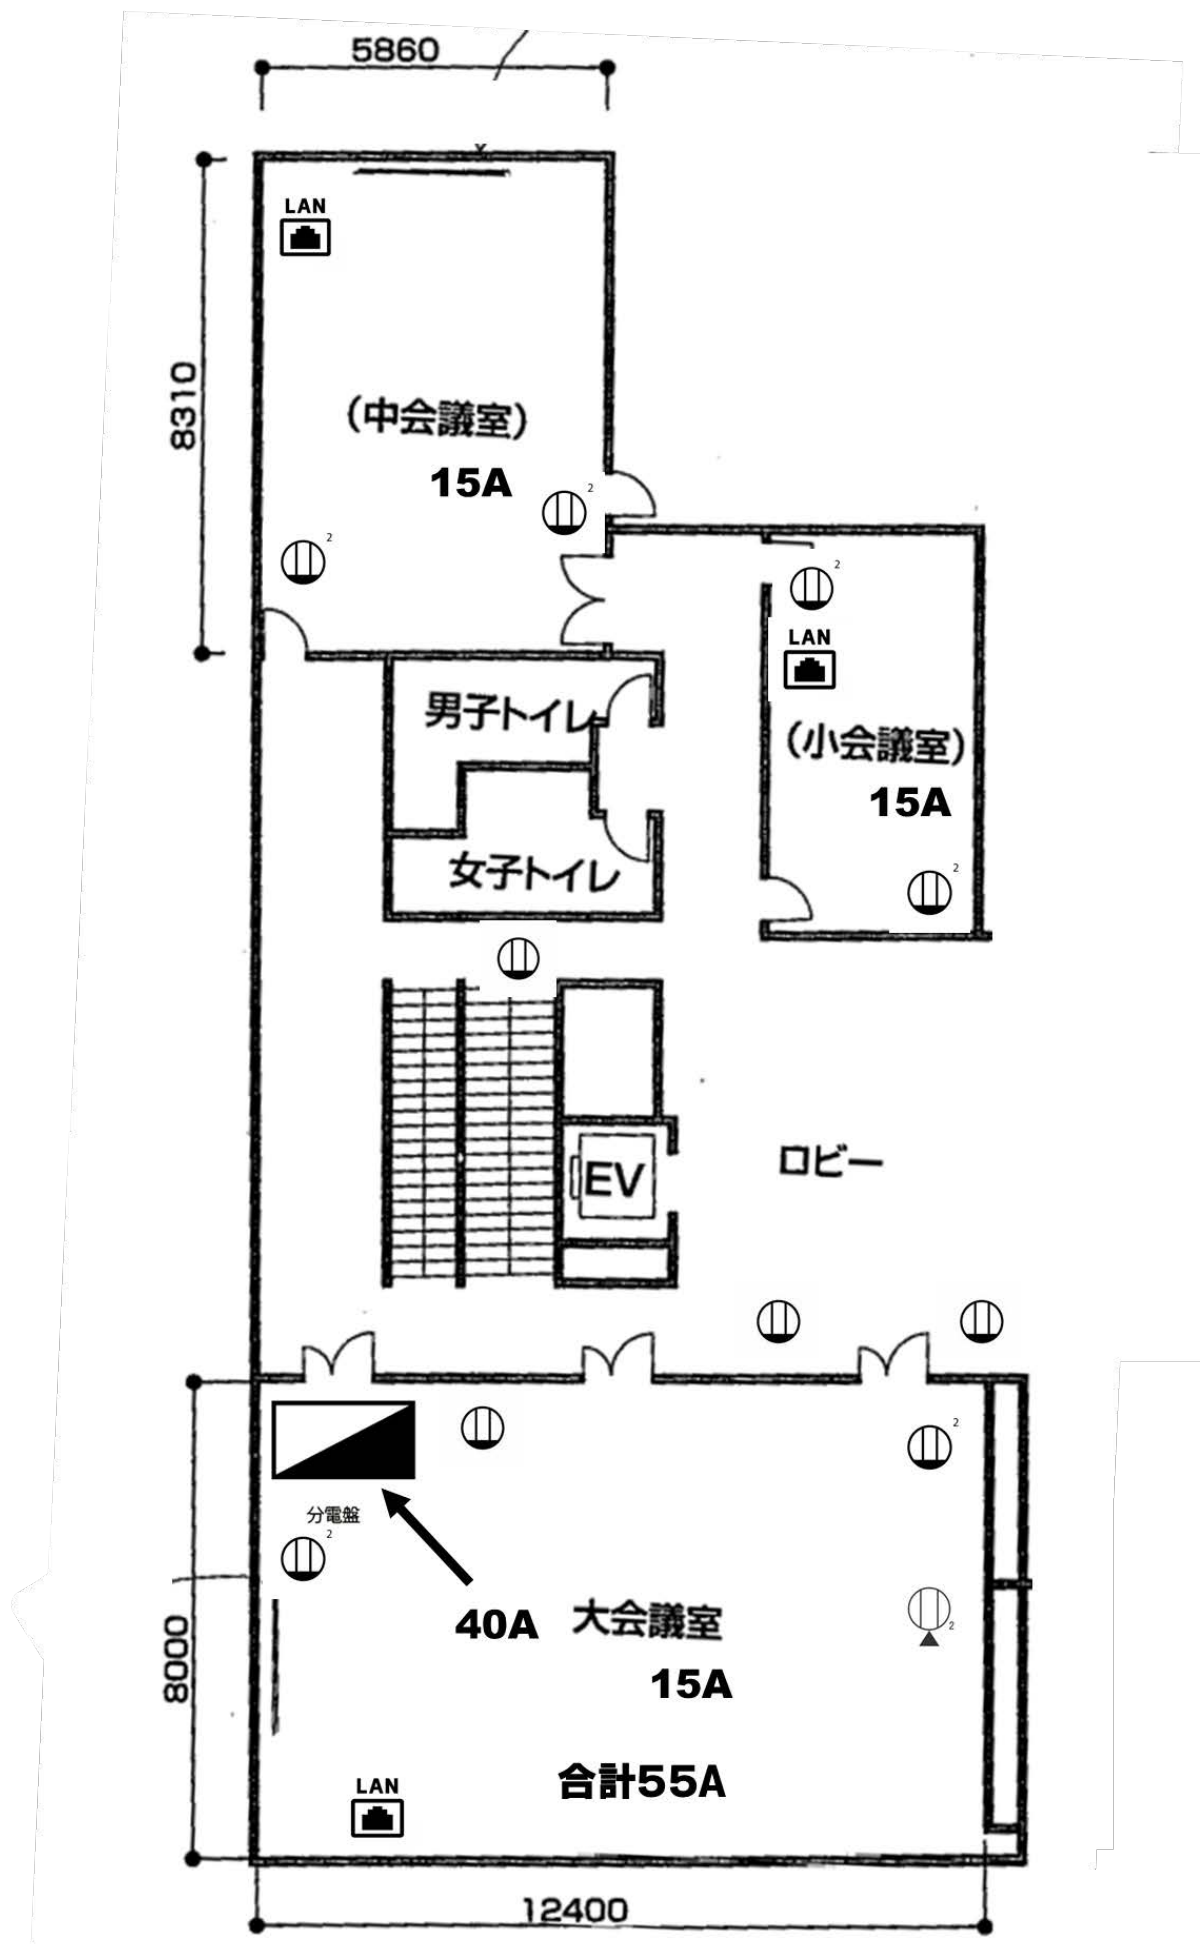

良陵会館設備詳細

	2 階				1 階	
	記念ホール	大会議室	中会議室	小会議室	小研修室 (準備室)	応接室
スクリーン	○	○	○	○	○	×
ホワイトボード	○	○	○	○	○	○
プロジェクター	○	△ 要相談	×	×	×	×
インターネット 回線(有線)	○	○	○	○	○	○
インターネット 回線(無線)	○	○	○	○	○	○
マイク	○	○	×	×	×	×
スピーカー	○	○	×	×	×	×
演台	○	○	×	×	×	×
冷暖房	○ 温度調整不可	○	○	○	○ 温度調整不可	○ 温度調整不可

※インターネット回線は共有回線です。単独回線のご用意はありません。

※LAN ケーブルは貸出可能です。ハブが必要な場合は持ち込みをお願いいたします。

※館内にゴミ箱の設置はありません。ごみは必ず各自でお持ち帰りください。

記念ホール 電源コンセント容量・LANコネクタ配置

良陵会館 2階 電源コンセント容量・LANコネクタ配置

良陵会館 1階 電源コンセント容量・LANコネクタ