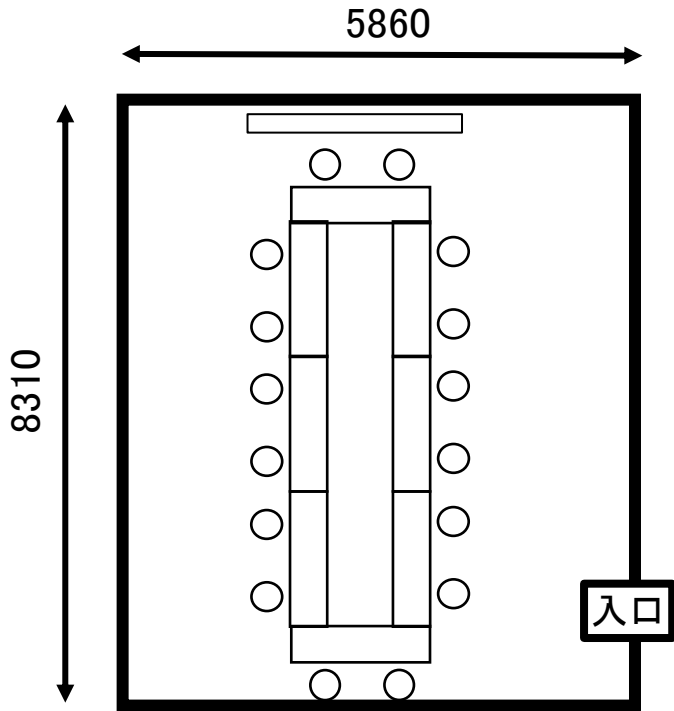

# 大会議室レイアウト例

NO.1

スクール形式 最大42名まで可能

NO.2

口の字形式 最大24名まで可能

NO.3

コの字形式 最大20名まで可能

# 中会議室レイアウト例

NO.1

口の字形式 最大16名まで可能

NO.2

向かい合わせ形式 最大12名まで可能  
(通常のレイアウト)

NO.3

スクール字形式 最大20名まで可能

NO.4