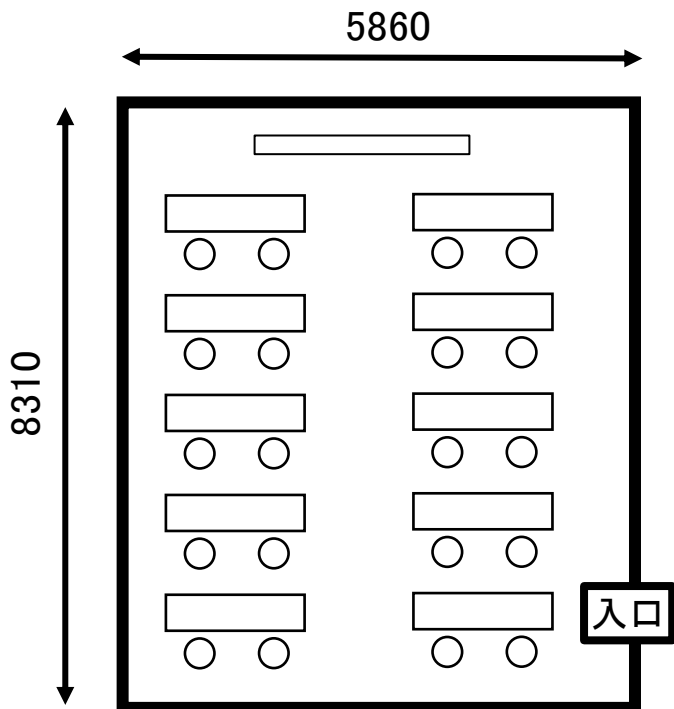

# 中会議室レイアウト例

NO.1

口の字形式 最大16名まで可能

NO.2

向かい合わせ形式 最大12名まで可能  
(通常のレイアウト)

NO.3

スクール字形式 最大20名まで可能

NO.4