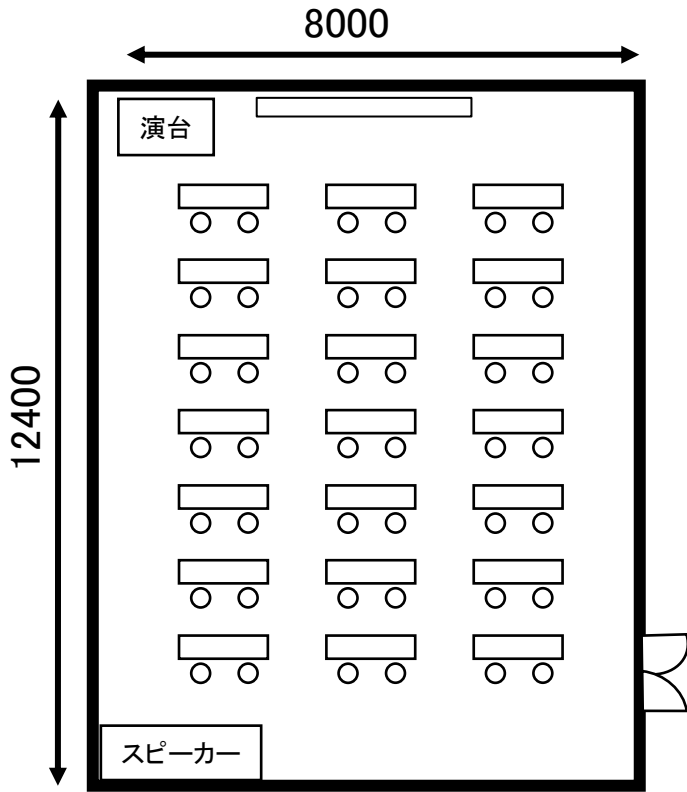

# スクール形式最大120名まで可能

演者

スクリーン

座長

PA

入口

# 大会議室レイアウト例

NO.1

スクール形式 最大42名まで可能

NO.2

口の字形式 最大24名まで可能

NO.3

コの字形式 最大20名まで可能

# 中会議室レイアウト例

NO.1

口の字形式 最大16名まで可能

NO.2

向かい合わせ形式 最大12名まで可能  
(通常のレイアウト)

NO.3

スクール字形式 最大20名まで可能

NO.4

コの字形式 最大14名まで可能